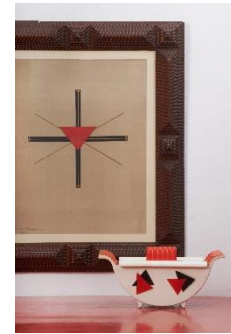

Steingutfabrik Sörnewitz-Meißen
Tortenplatte, um 1930
Sammlung Fritz Zuschlag, Bodo Wieneke-Zuschlag, Köln
Foto: Colya Zucker