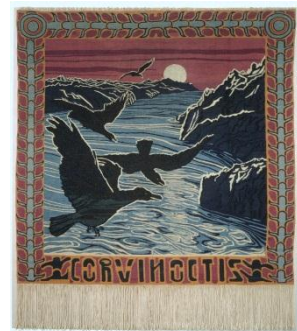

um 1900, Öl auf Leinwand

Bröhan-Museum, Berlin

Foto: Martin Adam, Berlin

Walter Leistikow

Bildteppich "Corvi Noctis" (Nachtraben)

um 1898, Wolle, auf Leinenkette gewebt

Bröhan-Museum, Berlin

Foto: Martin Adam, Berlin