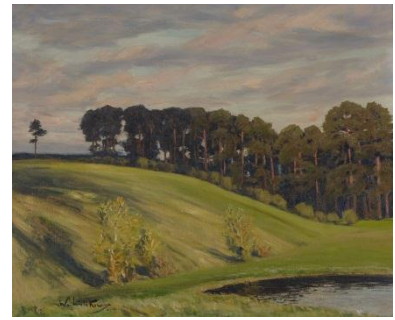

Bilder von Walter Leistikow aus dem Nachlass Werner und Irmgard Küpper

Ausstellung im Bröhan-Museum, Berlin (19. Oktober 2012 bis 27. Januar 2013)

Folgende **Pressefotos** können wir Ihnen per E-Mail zusenden.

Bitte wenden Sie sich an Corinna Pöpke, pr@broehan-museum.de, Tel.: 030/32690612

Walter Leistikow

Märkische Landschaft mit See

Ohne Jahr

Öl auf Leinwand

63 x 76 cm

Bröhan-Museum, Berlin (Nachlass Werner und Irmgard Küpper)

Foto: Martin Adam, Berlin

Walter Leistikow

Ohne Titel (Gehöft unter alten Bäumen, Haus in Dänemark?)

Ohne Jahr

Pastell

43,6 x 60 cm

Bröhan-Museum, Berlin (Nachlass Werner und Irmgard Küpper)

Foto: Martin Adam, Berlin

Walter Leistikow

Abend an der Nordsee

Ohne Jahr

Pastell

47,5 x 63 cm

Bröhan-Museum, Berlin (Nachlass Werner und Irmgard Küpper)

Foto: Martin Adam, Berlin

Walter Leistikow